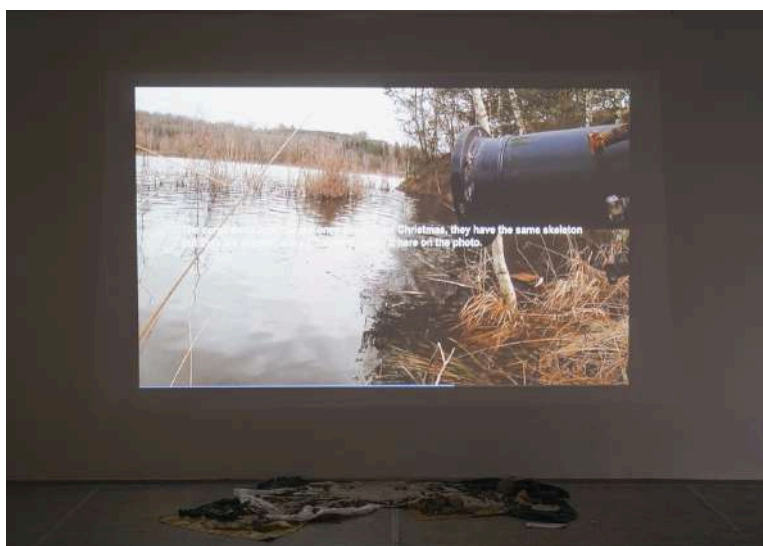

Petra Štěpánková

Ľudstvo

2025

Animovaný film, 2:58min

Viktória Žigmundová, Zuzana Budzaková,
Ján Cholvadt, Zuzana Ríčarová

Toxická voda

2023

Videozáznam z projektu