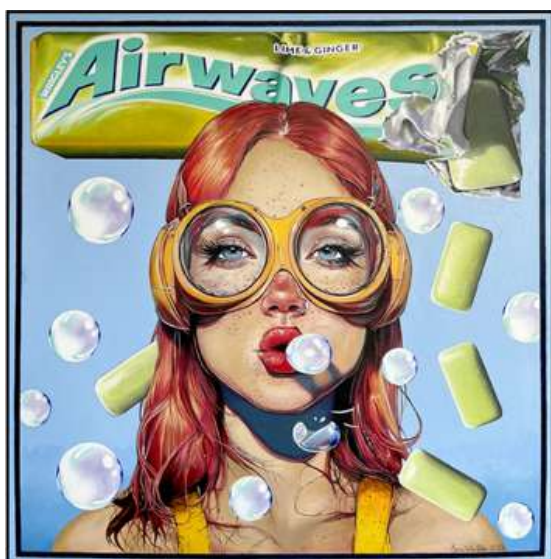

2025

Látka na plátne

70x130 cm

Julia Tomesko

Silence in bloom

2025

Akryl na plátne, 80x60 cm

Peter Černušák