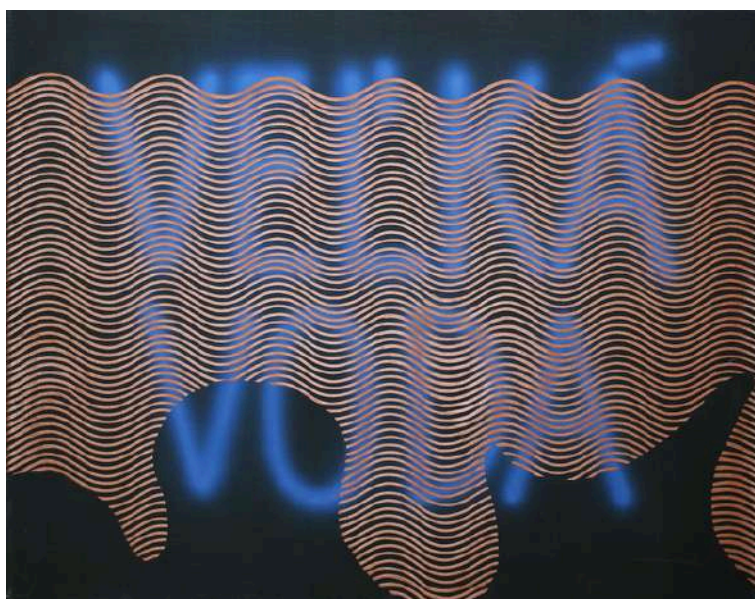

Július Turoň

Rieka

1997

Akryl na plátne,
80x100 cm