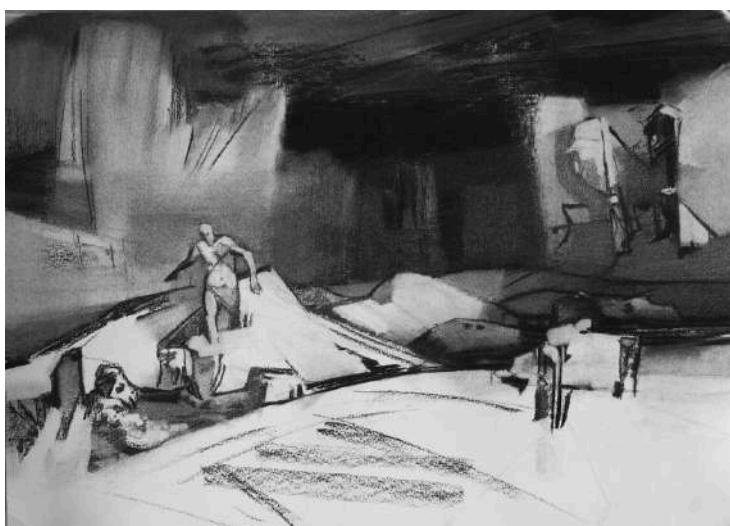

Boh a sedem duchov času

2024

Prírodný uhol' na papieri,
50x70 cm

Ľubomír Kral'ovič

Dezorientovaný

2024

Prírodný uhol' na papieri,
50x70 cm

Iveta Haasová