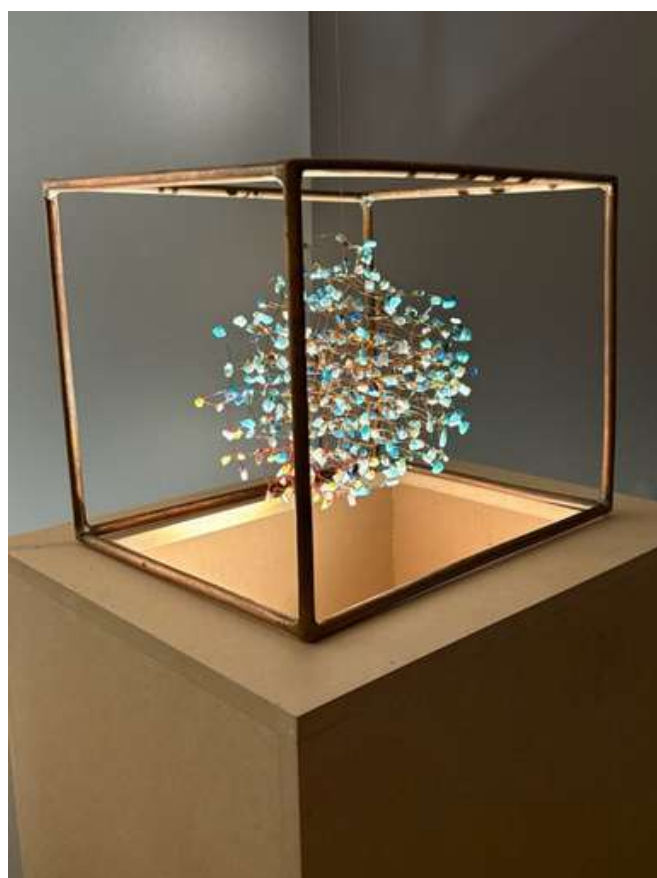

Zuzana Graus Rudavská

Objekt I.

2024

Kombinovaná technika,