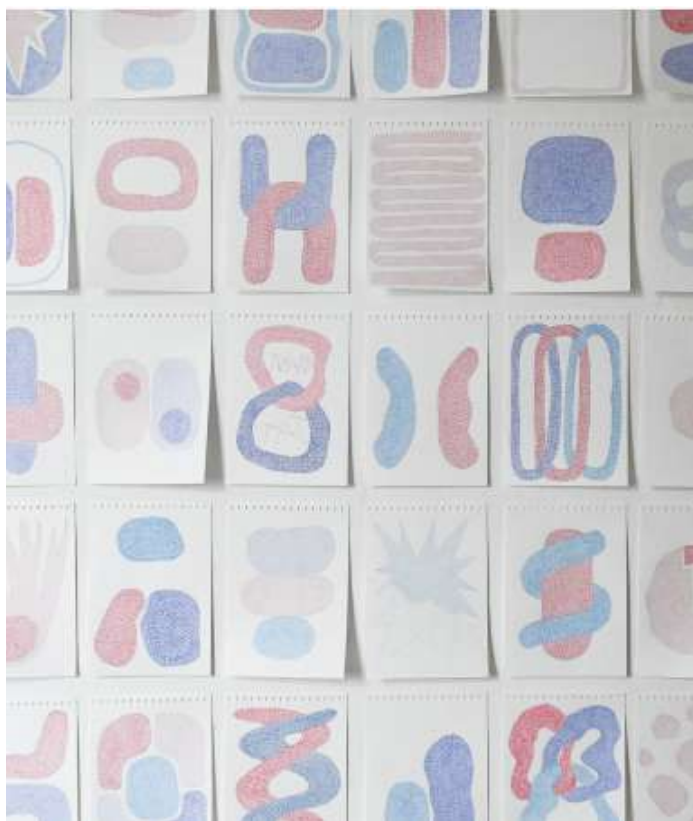

Emília Hodasová

Všetko je pominuté

2024

Kombinovaná technika,
60x60 cm

Miriama Schniererová

Calm me down

2024

Akryl na plátne, 120x90