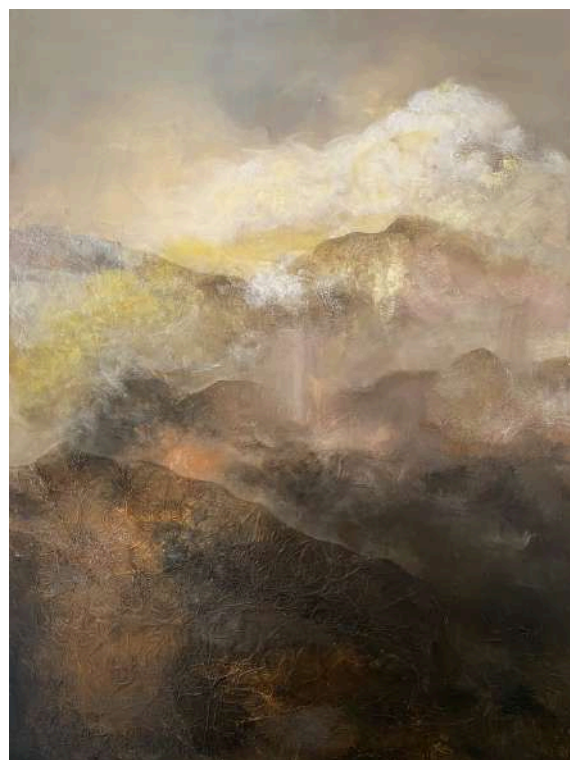

2025

Maľba na plátne, 120x90 cm

Silvia Jaroš Vilčinská

Okno do duše

2025

Akryl a štruktúrovacia
pasta na sololite, 80x80 cm

Sylvia Brezianska

Lesná skrýša