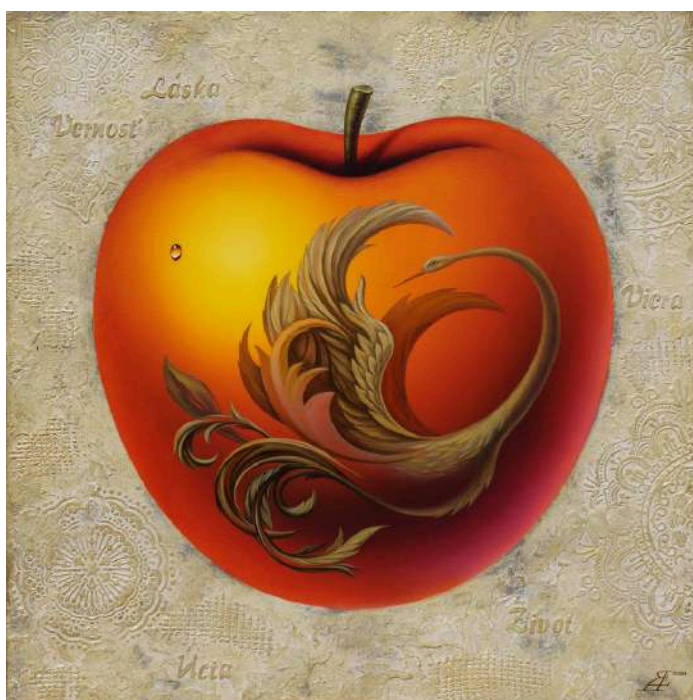

2025

Perokresba, 15,2x15,2 cm

Anna Gajová

Nautilus

2010

Linoryt, 43x43 cm

Alexander Jazykov

Okrídlená duša

2024

kombinovaná technika,
60x60cm

Ján Huňady

Vinice

2023

Akryl na plátne, 60x60 cm

Lucia Huňady Kubalová

Žatva