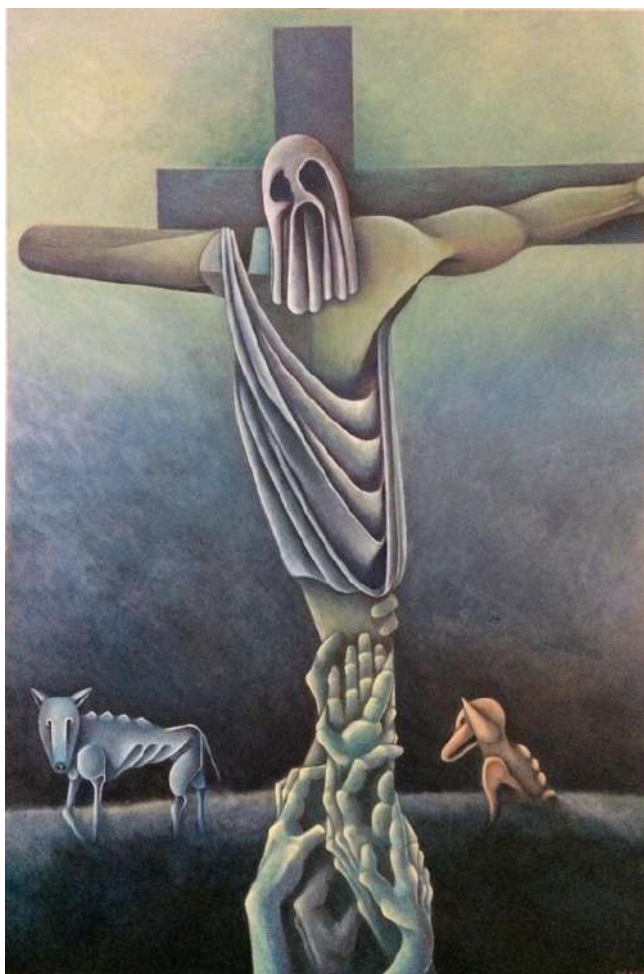

Fotografie exponované na sklenené podložky vyrobené z vodného skla.,
20x30x15 cm

Jakub Valach

Zabudnutý hrdina

2019

Olej na plátne, 150x100 cm

Silvia Korenči Zubajová

Ľudská kazajka

2024