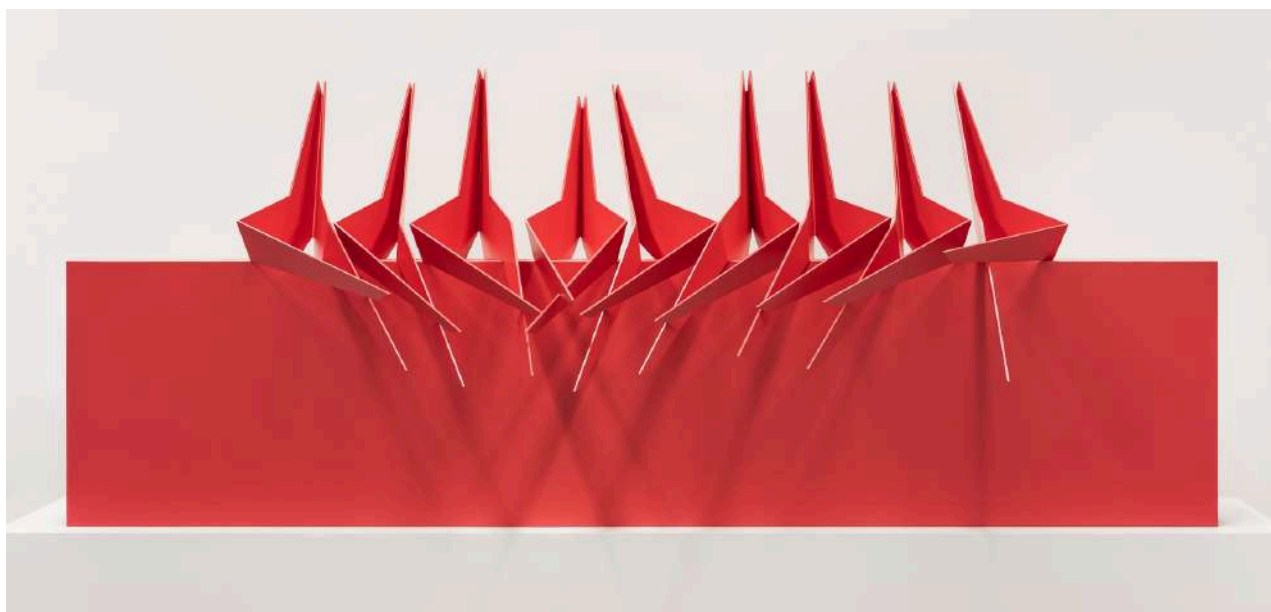

Norbert Šmodrnk

Čučoriedky

2024

Drevo a kov, 2000x800x750cm