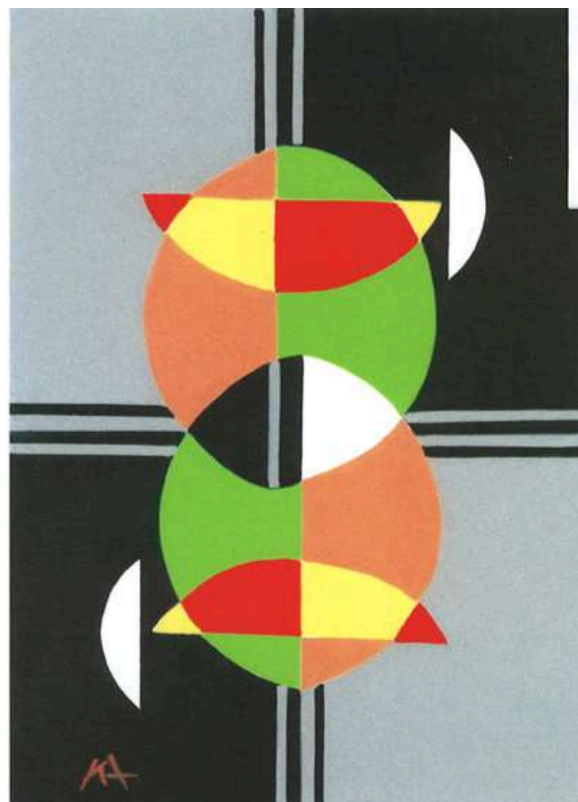

Karol Antal

Rovnováha farieb

2024

Akryl na plátne, 70x50 cm

Eva Bodo

Cube I.

2024

Akryl na plátne, 90x110x4,5 cm