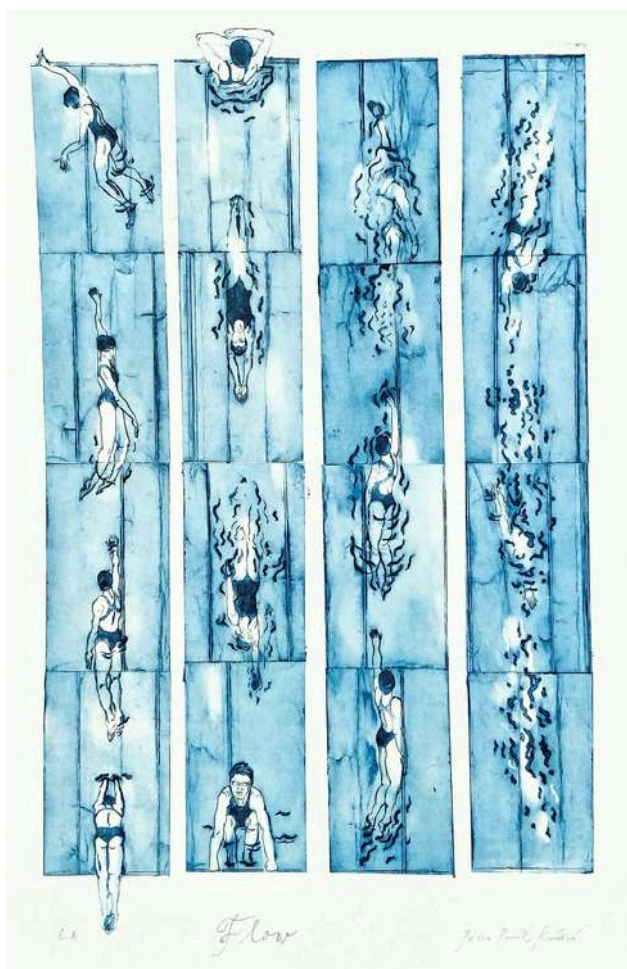

Iveta Haasová

Domáca stabilita

2025

Molitan 2,28 m

Petra Rezník Kováčová

Flow
hĺbkotlač do tetrapaku
84 cm x 58 cm