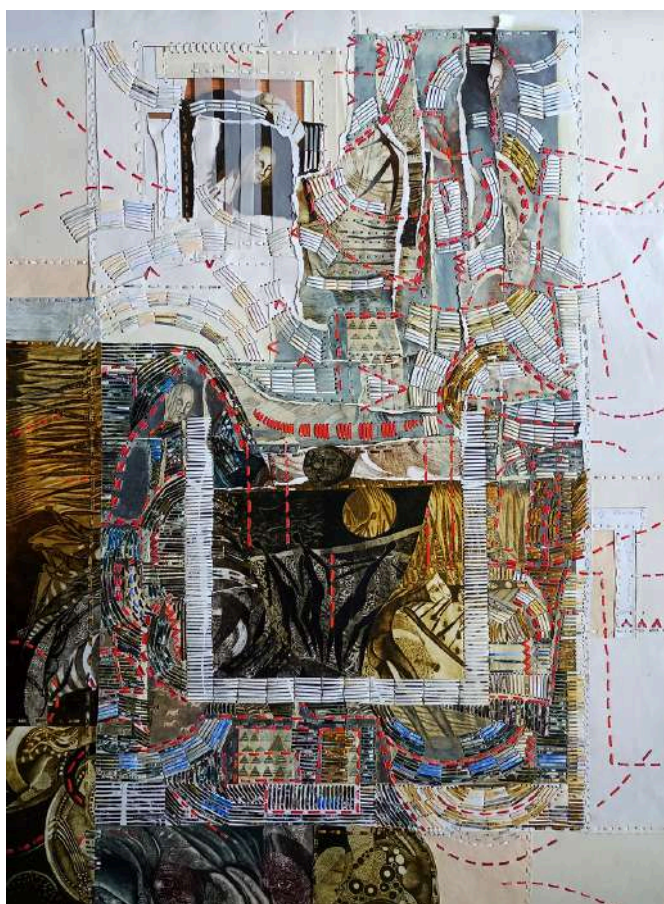

Soňa Sadilková

ŽENA

2022

Kombinovaná technika,

100x120 cm

Jozefína Krnáčová

Osobné zámená MY VY ONI

2025

Koláž, prešivané
autorské grafické listy,

135x92 cm