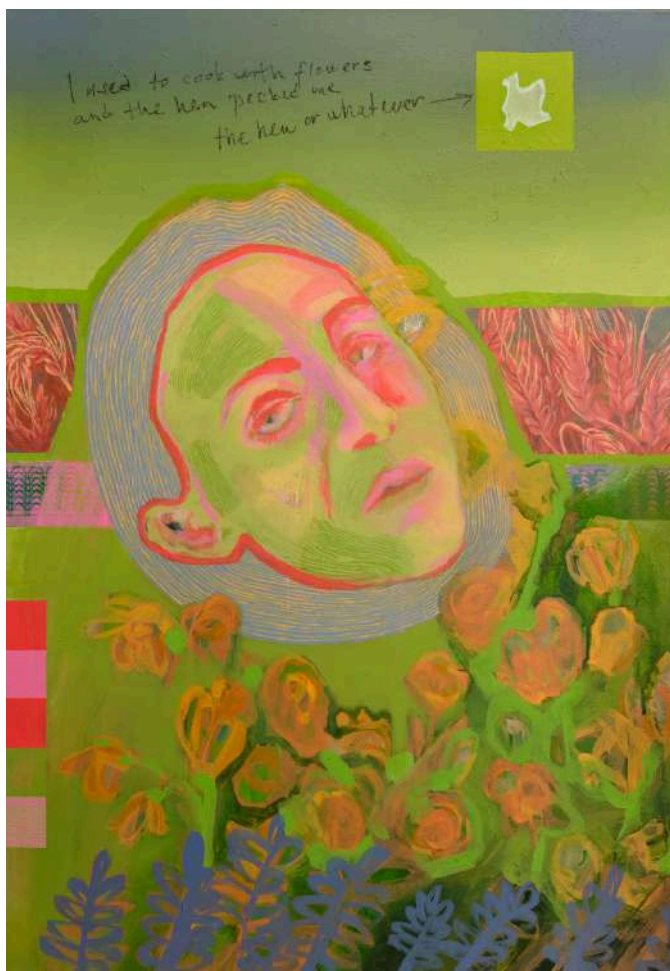

2025

Perokresba, 15,2x15,2 cm

Anna Gajová

Nautilus

2010

Linoryt, 43x43 cm

Alexander Jazykov

Okrídlená duša

2024

kombinovaná technika,
60x60cm

Ján Huňady

Vinice

2023

Akryl na plátne, 60x60 cm

Lucia Huňady Kubalová

Žatva

2025

Akryl a uhlík na plátne,
70x100 cm

Nadežda Hogan

Vôňa mamy

2024

Akryl na plátne, 80x120 cm

Ľubica Malovecká

Kompozícia v bielom